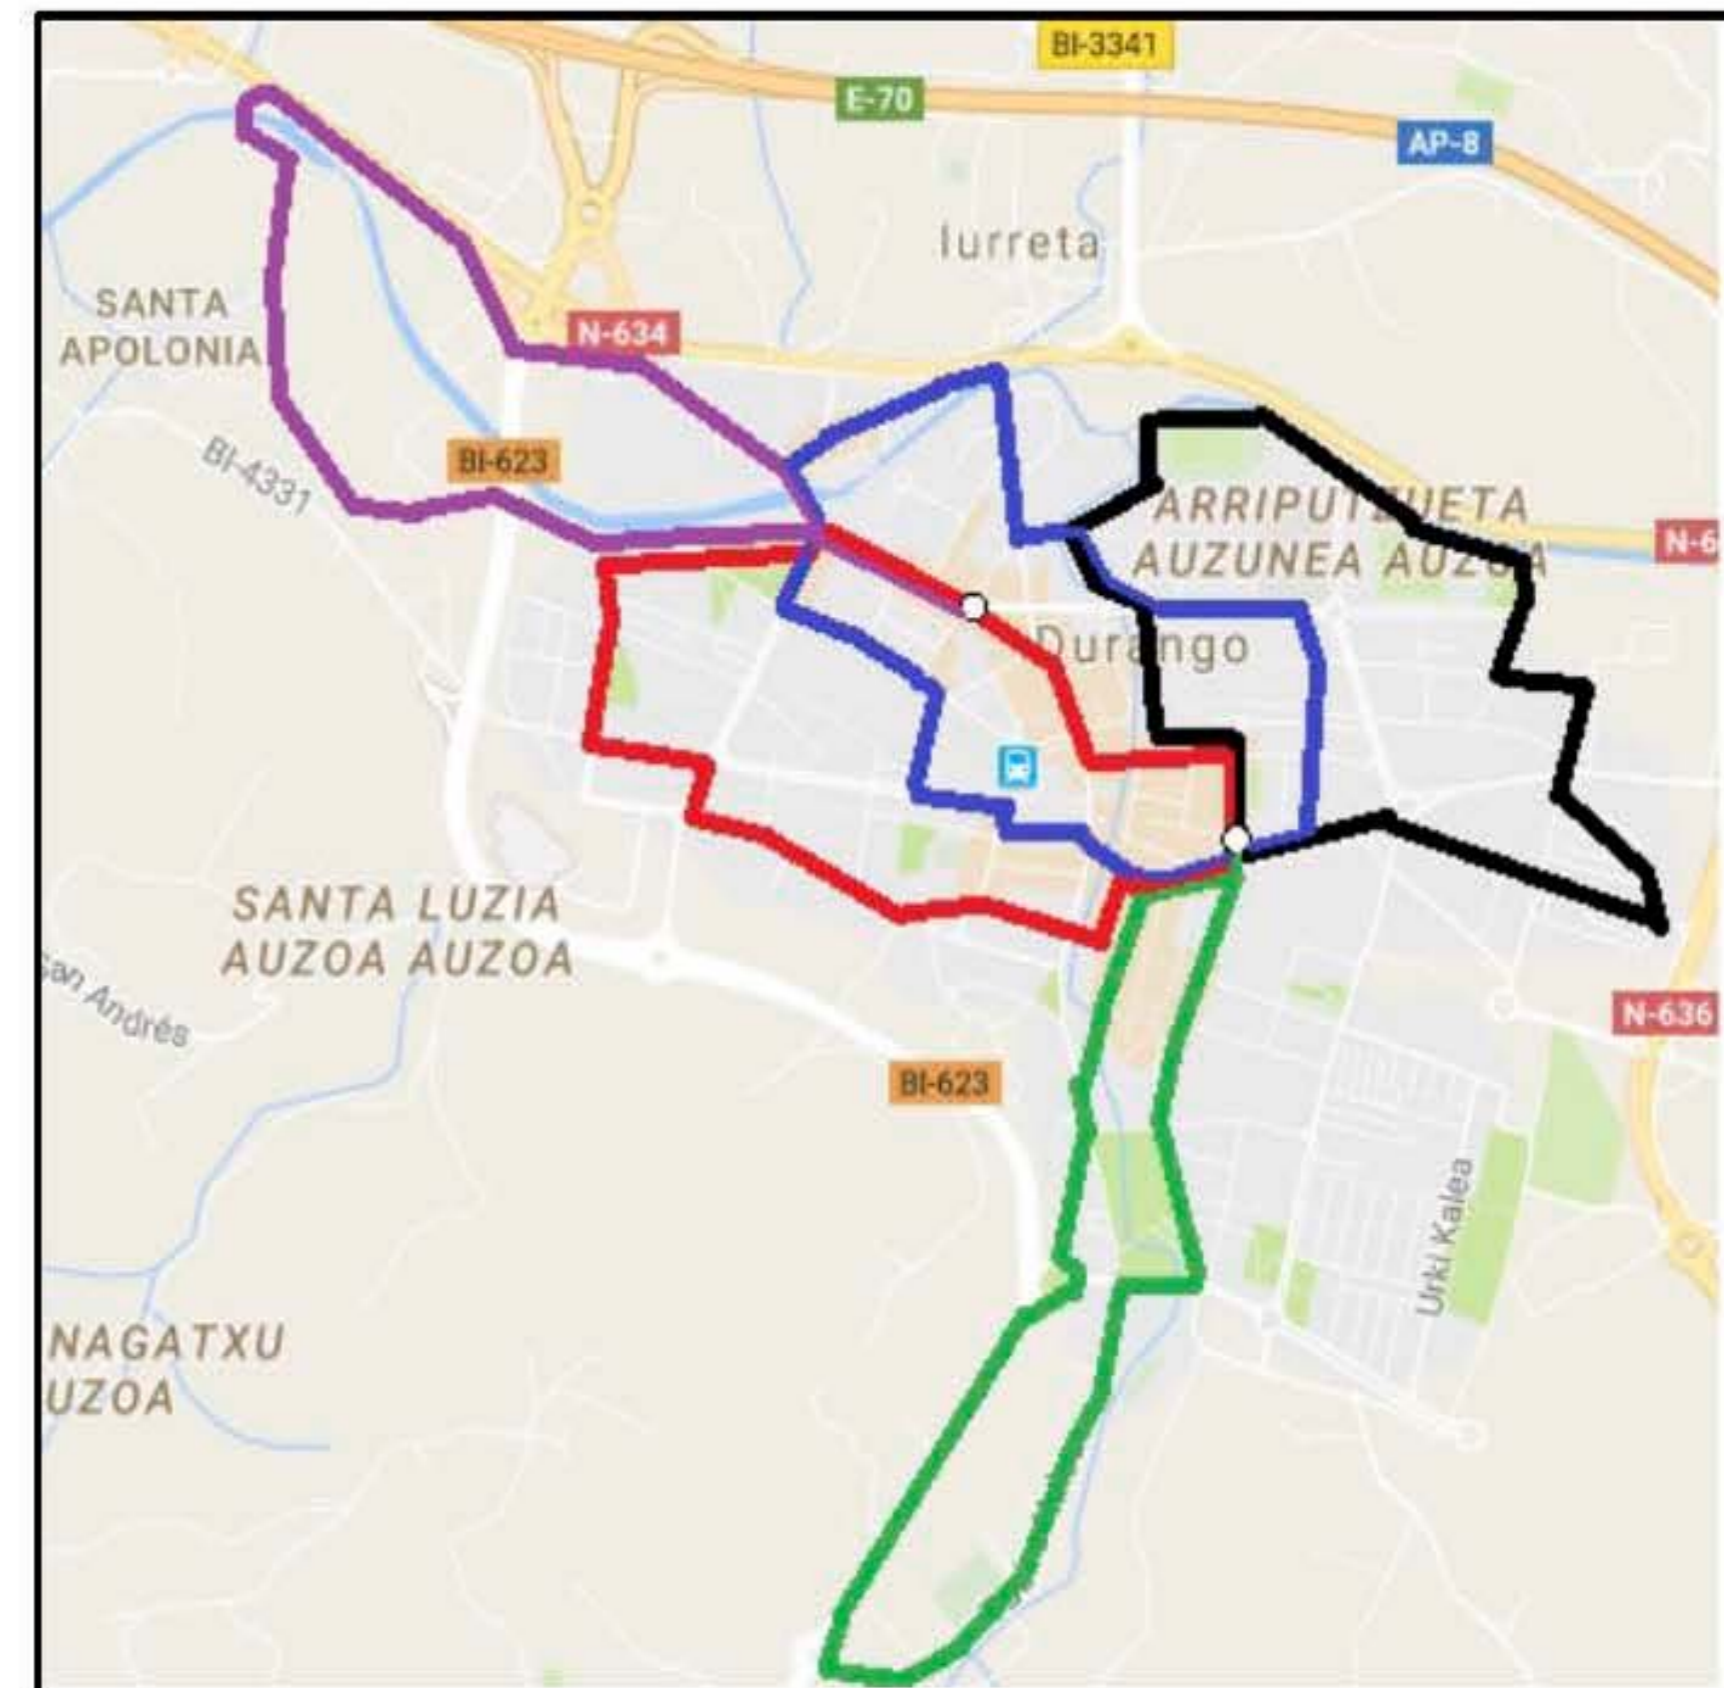

MAIATZAK 8 - 8 de mayo

PASEO / A

C.M. > Ermita San Fausto > Inicio Este Bidegorri > Parque Muruetatorre > C.M. (por la Azoka). 3,4 km (Negro)

MAIATZAK 15 - 15 de mayo

PASEO / B

C.M. > Zabalarra Eskola > Parque Final de Sasikoa > Madalena > C.M. (por calle Ermodo y Montevideo). 3,2 km (Rojo)

MAIATZAK 22 - 22 de mayo

PASEO / C

C.M. > Ermita de Tabira > Piscinas Exteriores > Pinondo > C.M (por Artekalea) 3,4 km (Verde)

MAIATZAK 29 - 29 de mayo

PASEO / D

C.M. > Antigua Biblioteca > Landako Eskola > Iurreta P.B.S. > Parque Centro Sasikoa > Avenida > C.M. (por Santa Maria). 3,2 km (Azul)

EKAINAK 5 - 5 de junio

PASEO / E

Madalena > Parque Final de Sasikoa > Puente Antigo de Arandia > Madalena (por bidegorri de Iurreta). 3,3 km (Morado)

**ADINEKOEN UDAL
EGOITZA**
Centro Municipal de
Personas Mayores
94 465 74 51
adintek@durango.eus

DURANGO
Udala • Ayuntamiento